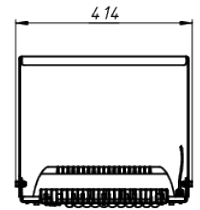

LAD LED R500-6-0-6-300L

Модель / Артикул	LAD LED R500-6-0-6-300L
Световой поток*, Лм	40453
Угол излучения	0пал
Энергопотребление, Вт	300
Цветовая температура**, К	5000K
Индекс цветопередачи***	Ra 70
Кэффициент мощности	0.95
Номинальное напряжение питания****, В	AC230
Влаго и пылезащита	IP67
Вид климатического исполнения	УХЛ1
Класс защиты от поражения эл. током	I / II
Диапазон рабочих температур	-60°C ... +70°C
Тип крепления	Лура
Габаритные размеры светильника*****, мм	541 x 414 x 349
Гарантийный срок	5 лет